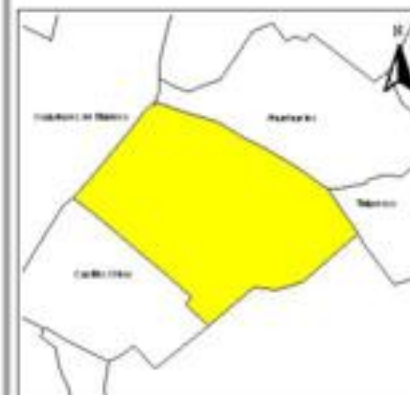

EVALUA DF
Consejo de Evaluación del
Desarrollo Social del
Distrito Federal

ÍNDICE DE DESARROLLO SOCIAL

Delegación: Gustavo A. Madero
Colonia: Del Carmen
Grado de desarrollo: Muy Bajo

Grado de Desarrollo Social

-  Muy bajo
-  Bajo
-  Medio
-  Alto
-  Sin dato

0.03 0 0.03 0.06 Kilómetros

Fuente: Elaboración propia con datos de Seduvi e INEGI